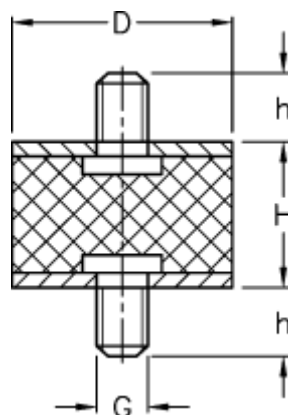

Varenummer: 51101216005760

Beskrivelse: KLEE Vibrationsdæmper type 1  
50-15-1, M10x20/M10x20, NBR - 57 shore

## Mål

D = 50

G = M10

h = 20

H = 15